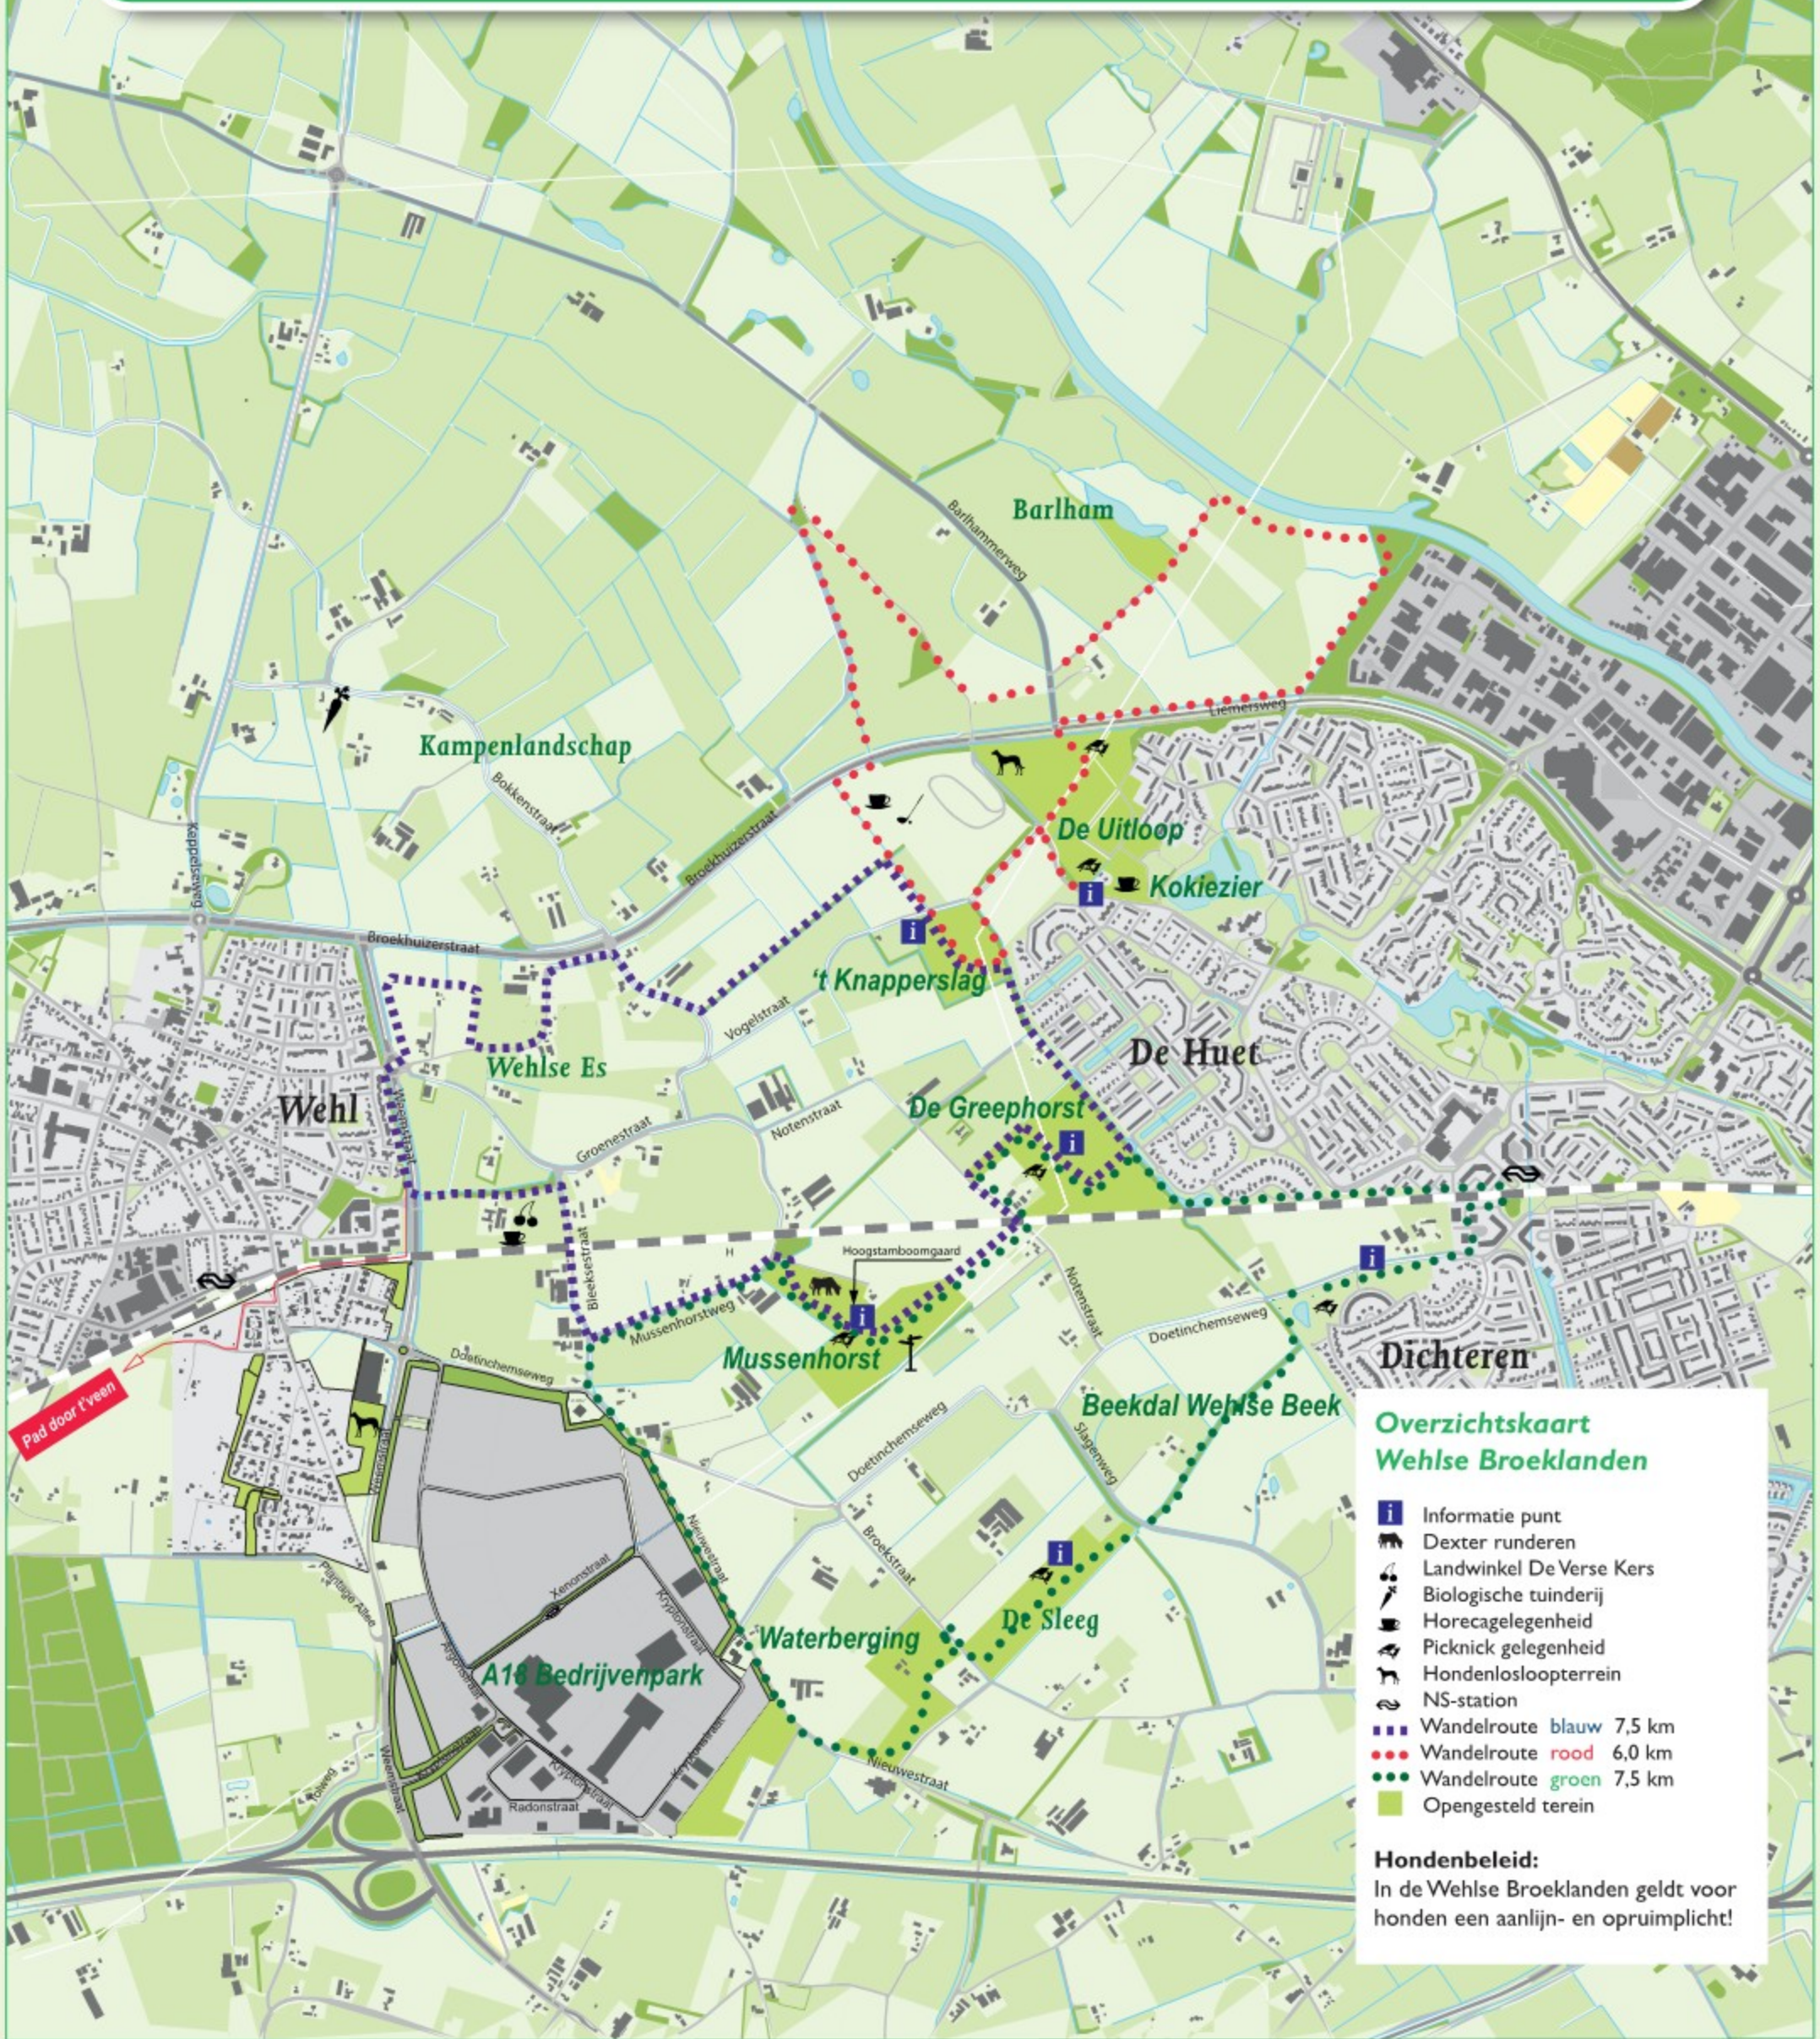

Wehse Broeklanden

Wandelkaart

editie januari 2023

Overzichtskaat
Wehse Broeklanden

- Informatie punt
- Dexter runderen
- Landwinkel De Verse Kers
- Biologische tuinderij
- Horecagelegenheid
- Picknick gelegenheid
- Hondenloopterrein
- NS-station
- Wandelroute blauw 7,5 km
- Wandelroute rood 6,0 km
- Wandelroute groen 7,5 km
- Opengesteld terrein

Hondenbeleid:
In de Wehse Broeklanden geldt voor honden een aanlijn- en opruimplicht!